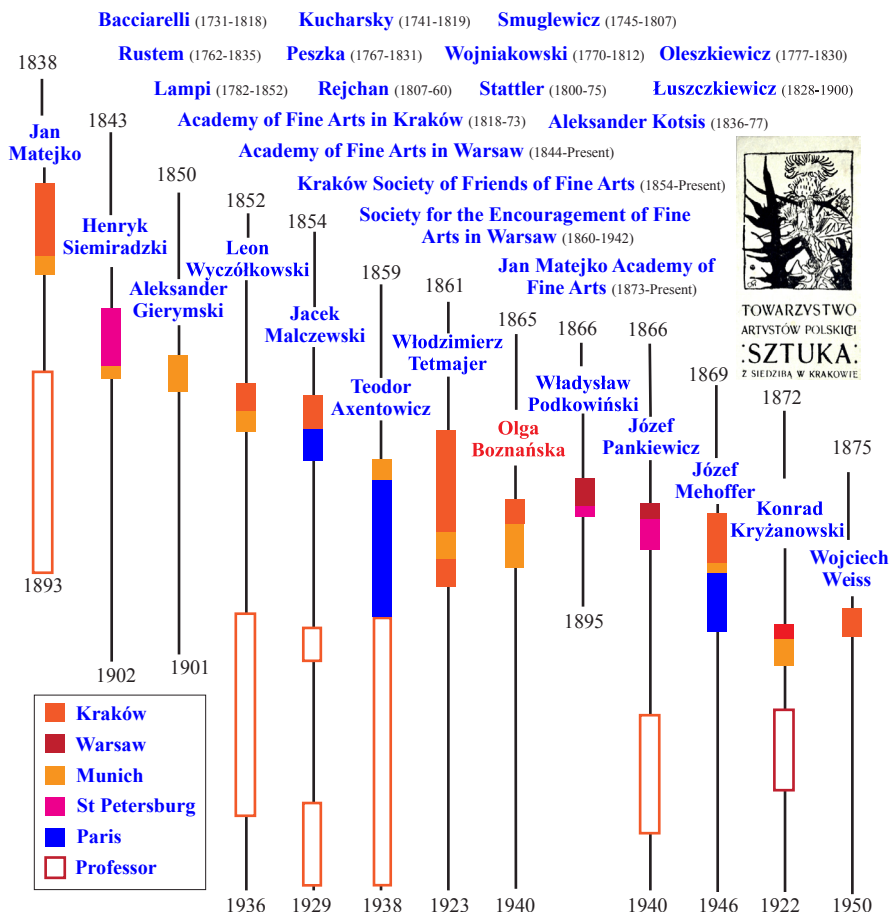

Polish Painting

(1800-1914)

Compiled by Toon Senta

Marcello Bacciarelli

(1731-1818)

Elżbieta Czartoryska (1757)
Palace Museum in Wilanów

Ludwika Zamojska (c1780)
National Museum in Kraków

Konstancja Czartoryska
(c1778)
Łazienki
Palace