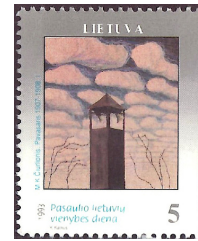

Mikalojus Konstantinas Čiurlionis

(1875-1911)

Castle Fairy Tale (1909) ciurlionis.eu