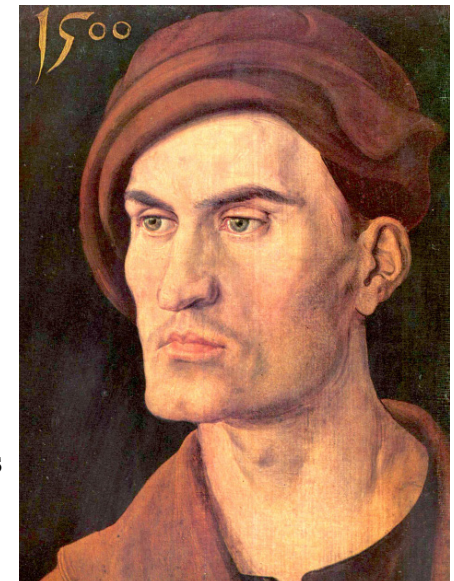

# Albrecht Dürer

(1471-1528)

Self-Portrait (1498) Museo del Prado

Compiled by Toon Senta

**Bildnis von Barbara Dürer, geb. Holper**  
(c1490) Germanisches Nationalmuseum

**Selbst-Bildnis (1500)** Alte Pinakothek

**Marter der Zehntausend (1508)**  
Kunsthistorisches Museum

**Venus and the Three Graces (c1518)** Statens Museum for Kunst

**Adam and Eve (1507)** Museo del Prado

Kaiser Karl der Große  
(1511-13) Germanisches Nationalmuseum

Sigismund, Kaiser des Heiligen Römischen Reiches

**Porträt Friedrichs des Weisen, Kurfürst von Sachsen (1496)** Gemäldegalerie

**Kaiser Maximilian I (1519)** Kunsthistorisches Museum

**Bildnis des Malers Michael Wolgemut (1516)** Germanisches Nationalmuseum

**Brustbild einer jungen Venezianerin (1506)**  
Gemäldegalerie  
(1505)  
Kunsthistorisches Museum

**Porträt eines jungen Mannes (1500)** Alte Pinakothek

Grateful acknowledgement is made to Wikipedia and Wikipedia Commons and all institutions and private individuals providing high quality access to copies of paintings in the public domain in countries where the copyright term is the author's life plus 70 years or fewer.