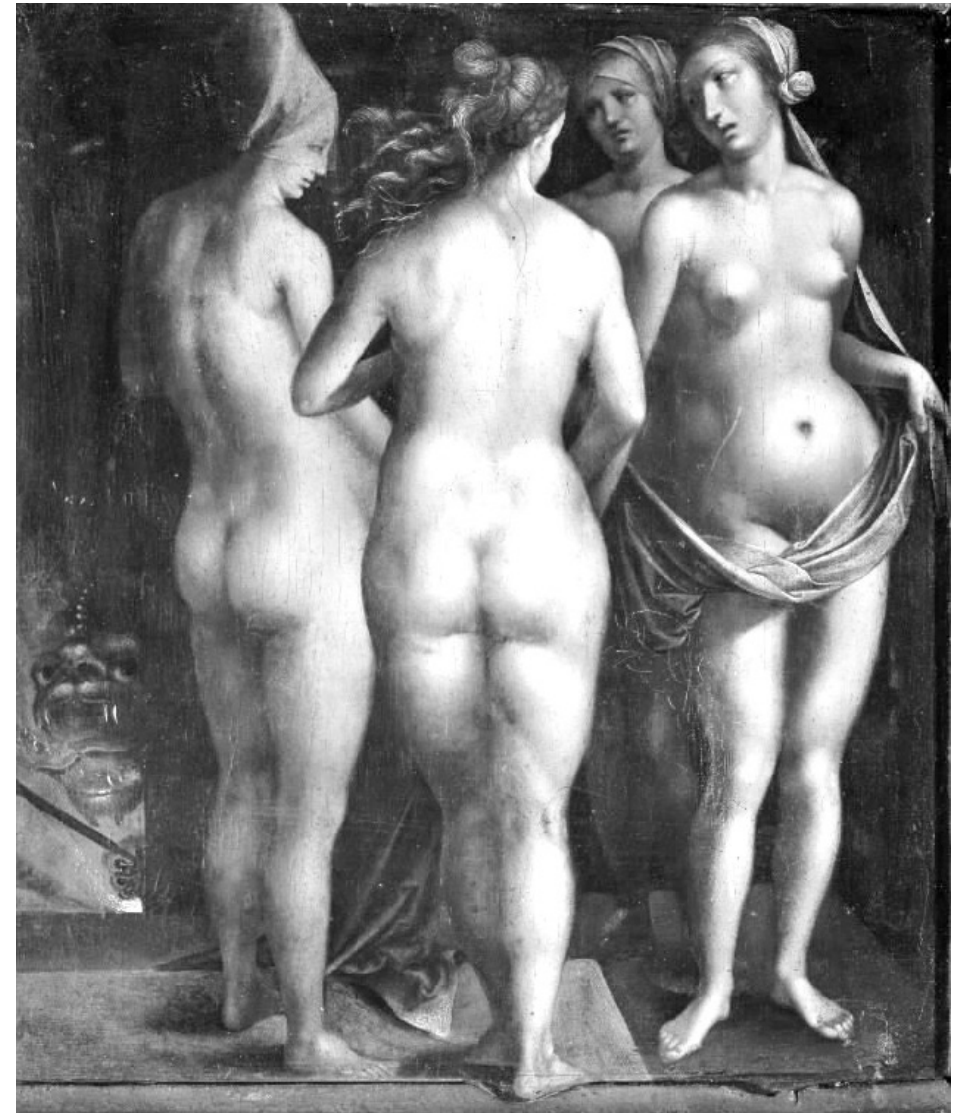

# Albrecht Dürer

(1471-1528)

Self-Portrait (1498) Museo del Prado

Compiled by Toon Senta

**Bildnis von Barbara Dürer, geb. Holper**  
(c1490) Germanisches Nationalmuseum

**Selbst-Bildnis (1500)** Alte Pinakothek

**Marter der Zehntausend (1508)**  
Kunsthistorisches Museum

**Venus and the Three Graces (c1518)** Statens Museum for Kunst

**Adam and Eve (1507)** Museo del Prado

Kaiser Karl der Große  
(1511-13) Germanisches Nationalmuseum

Sigismund, Kaiser des Heiligen Römischen Reiches

**Porträt Friedrichs des Weisen, Kurfürst von Sachsen (1496)** Gemäldegalerie

**Kaiser Maximilian I (1519)** Kunsthistorisches Museum

**Bildnis des Malers Michael Wolgemut (1516)** Germanisches Nationalmuseum