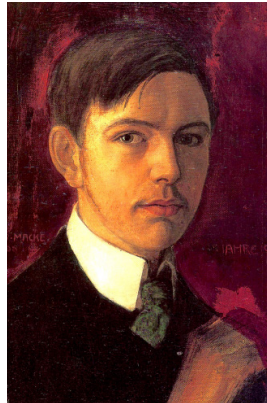

Blaue Reiter (1911-1914)

Der Blaue Reiter (1903) CP

Compiled by Toon Senta

Werefkin (1910)

Marc (1905)

Blaue Reiter Almanac (Kandinsky 1912)

Jawlensky (1912)

Macke (1906)

Kandinsky (1906)

Münter (1905)

Klee (1909)

Wassily Kandinsky (1866-1944)

Marianne von Werefkin

(1860-1938)

Alexej von Jawlensky

(1864-1941)