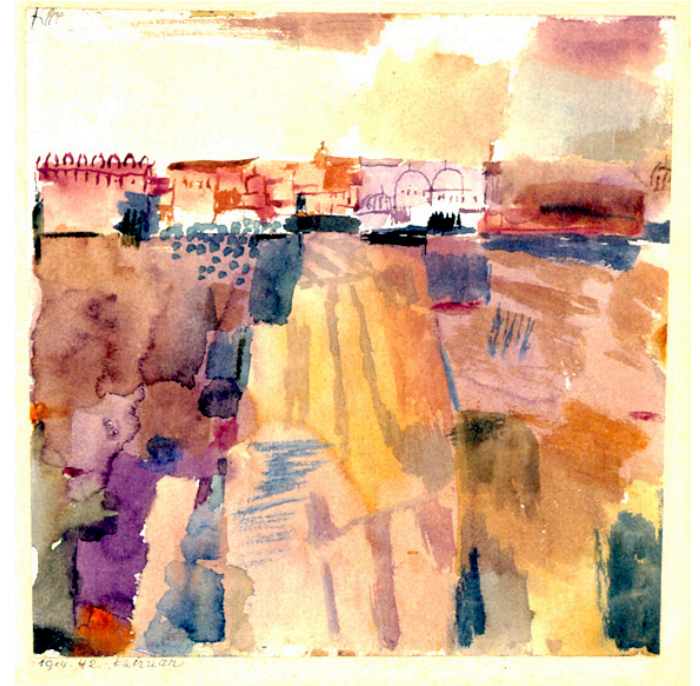

**Color Study – Squares with Concentric
Circles** (1913) Lenbachhaus

**Marianne
von
Werefkin**

(1860-1938)

Abend in Murnau
(c1910) CP

Waschdamen
(c1909) Lenbachhaus

**Alexej
von
Jawlensky**

(1864-1941)

Füße (1905)
Lenbachhaus

**Mädchen mit
Grün Gesicht**
(1910)
Art Institute
of Chicago

Sitzender Akt
(c1910) Lenbachhaus

Blick auf einen Platz (1912) Thyssen-Bornemisza Museum

Paul Klee

(1879-1940)

Kairuan (1914)
Ulmer Museum

Scizze aus Zürich (1914) Barnes Foundation