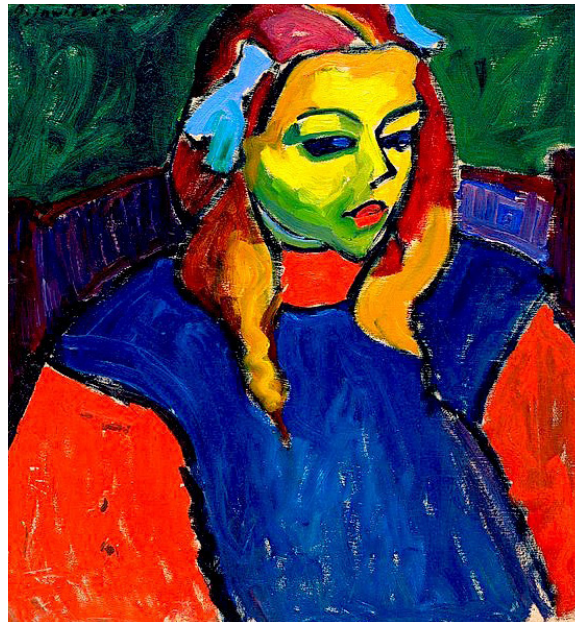

**Marianne
von
Werefkin**

(1860-1938)

Abend in Murnau
(c1910) CP

Waschdamen
(c1909) Lenbachhaus

**Alexej
von
Jawlensky**

(1864-1941)

Füße (1905)
Lenbachhaus

**Mädchen mit
Grün Gesicht**
(1910)
Art Institute
of Chicago

Sitzender Akt
(c1910) Lenbachhaus