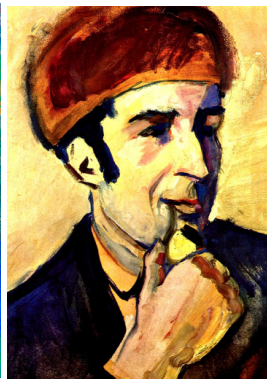

Blaue Reiter (1911-1914)

Der Blaue Reiter (1903) CP

Compiled by Toon Senta

Werefkin (1910)

Marc (1905)

Blaue Reiter Almanac (Kandinsky 1912)

Jawlensky (1912)

Macke (1906)

Kandinsky (1906)

Münter (1905)

Klee (1909)

Wassily Kandinsky (1866-1944)

Marianne von Werefkin

(1860-1938)

Alexej von Jawlensky

(1864-1941)