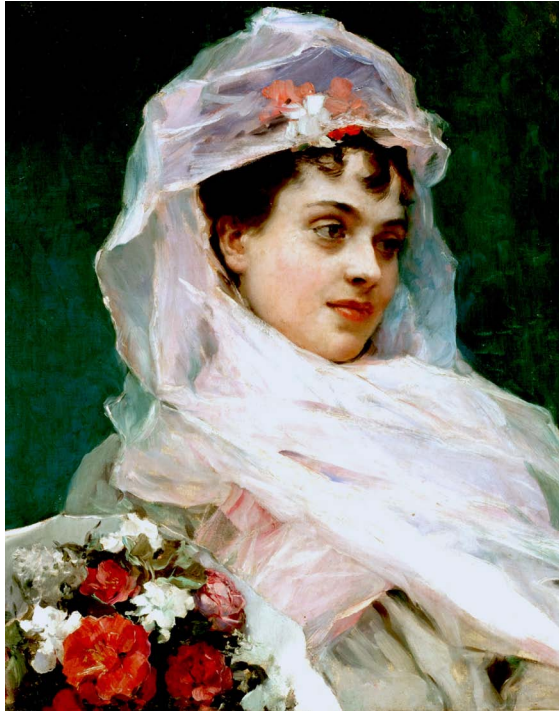

# Raimundo de Madrazo

(1841–1920)

**Raimundo de Madrazo** (Federico de Madrazo 1875) Museo del Prado

Compiled by Toon Senta

**Estanque en los jardines del Alcázar de Sevilla (1868) Museo del Prado**

**El patio de San Miguel en la catedral de Sevilla (1868) Museo del Prado**

**Aline Masson (1880) CP**

**Aline with a White Shawl  
(1880) Museo del Prado**

**After the Bath (c1895) Museo del Prado**

**Love Letter  
(c1882) Prado**

**Fond Memories (c1880) CP**

**La Lectura** (c1882)  
Carmen Thyssen Museum