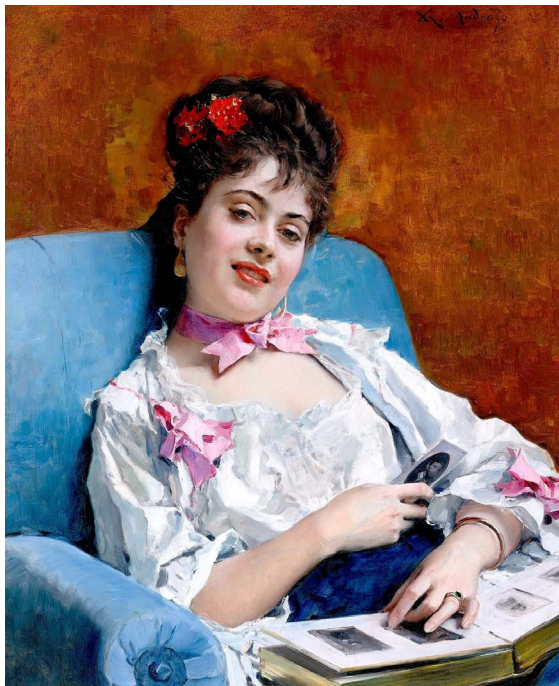

# Raimundo de Madrazo

(1841–1920)

**Raimundo de Madrazo** (Federico de Madrazo 1875) Museo del Prado

Compiled by Toon Senta

**Estanque en los jardines del Alcázar de Sevilla (1868) Museo del Prado**

**El patio de San Miguel en la catedral de Sevilla (1868) Museo del Prado**

**Aline Masson (1880) CP**

**Aline with a White Shawl  
(1880) Museo del Prado**

**After the Bath (c1895) Museo del Prado**

**Love Letter  
(c1882) Prado**

**Fond Memories (c1880) CP**

**La Lectura** (c1882)  
Carmen Thyssen Museum