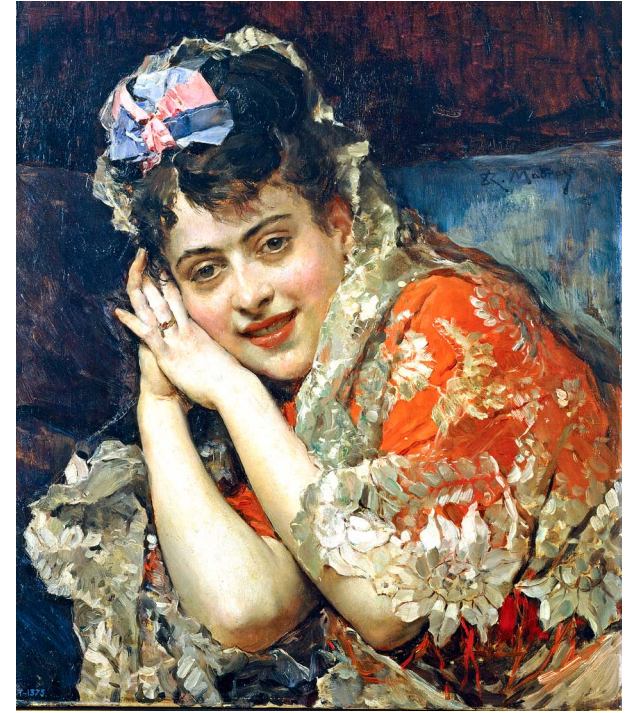

# Raimundo de Madrazo

(1841–1920)

**Raimundo de Madrazo** (Federico de Madrazo 1875) Museo del Prado

Compiled by Toon Senta

**Estanque en los jardines del Alcázar de Sevilla (1868) Museo del Prado**

**El patio de San Miguel en la catedral de Sevilla (1868) Museo del Prado**

**Aline Masson (1880) CP**

**Aline with a White Shawl  
(1880) Museo del Prado**

**After the Bath (c1895) Museo del Prado**

**Love Letter  
(c1882) Prado**

**Fond Memories (c1880) CP**

**La Lectura** (c1882)  
Carmen Thyssen Museum