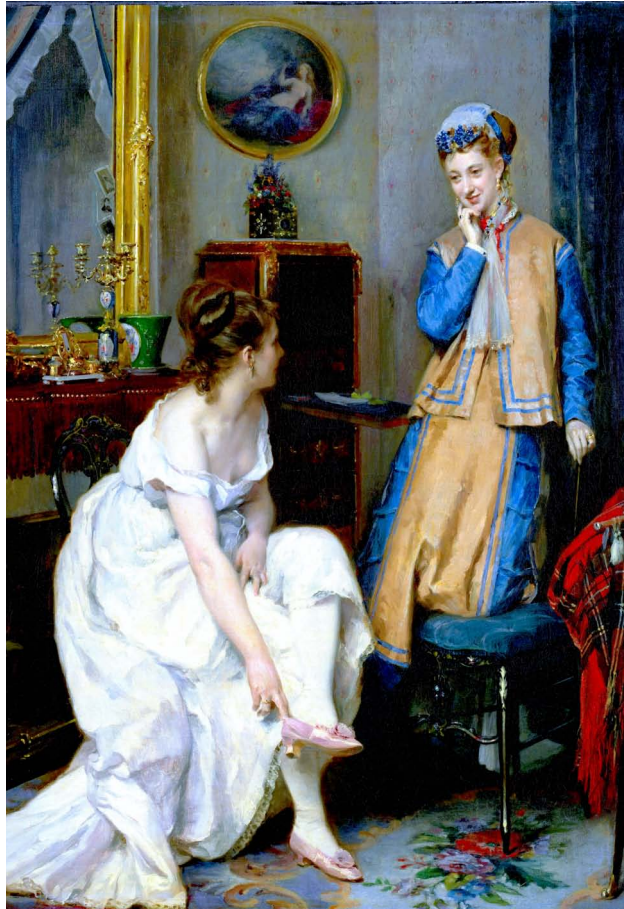

Confidences (c1870) Clark Art Institute