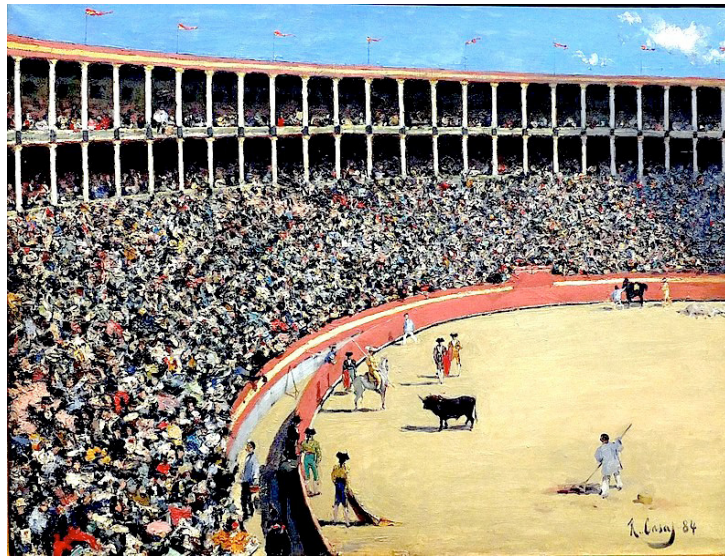

Bullring (1884) Museum of Montserrat