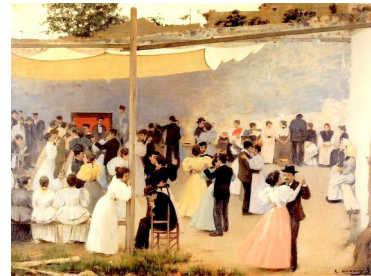

Moulin de la Galette (1900)

**Círculo
del
Liceo**