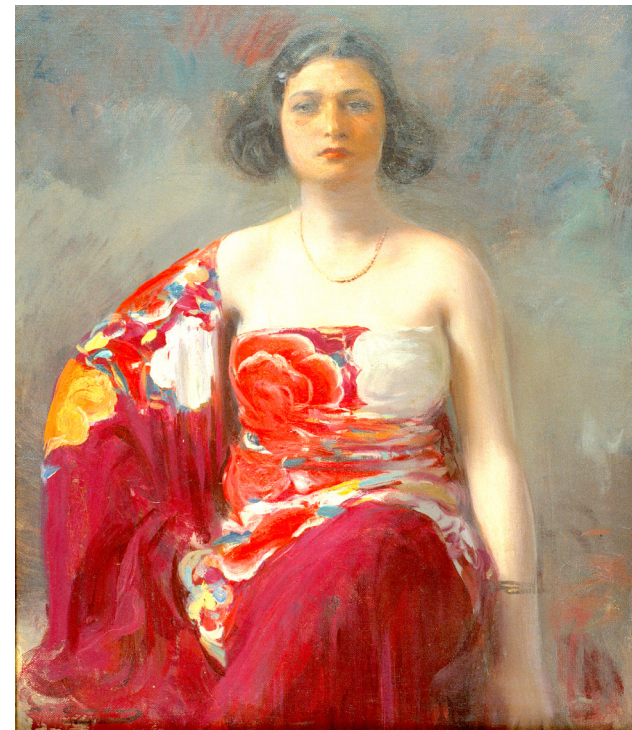

Trini (1893) Museu Nacional d'Art de Catalunya