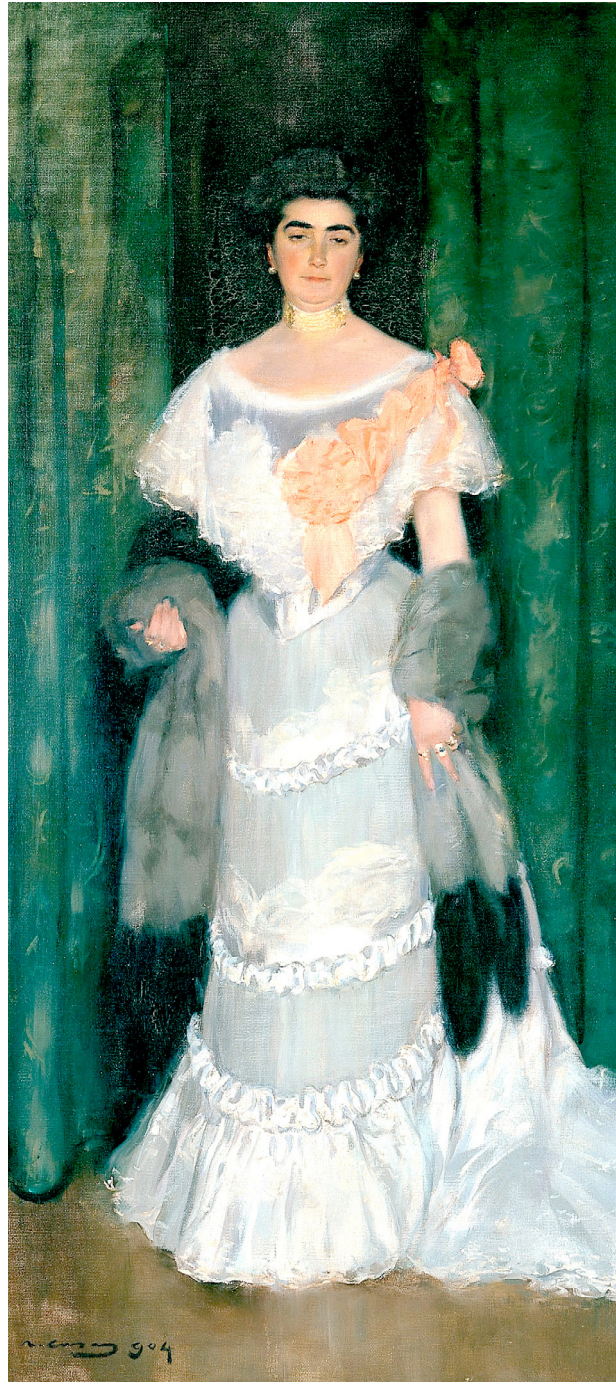

Ramon Casas and Pere Romeu on a Tandem (1899)
Museu Nacional d'Art de Catalunya

Montserrat Casas de Nieto, in Evening Dress
(1904) Fundación Banco Santander