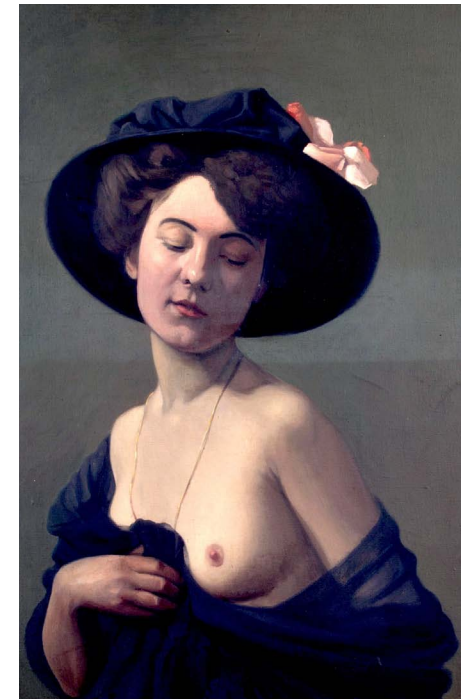

Les Passants (1896) CP

Felix Vallotton

(1856-1929)

Route (1922) Tate

La Visite (1899) Kunsthau Zürich

Intérieur (1904) Hermitage Museum

Le Bain Turc (1907) Musée d'Art et d'Histoire, Geneva

Femme en Chapeau Noir (1908) Hermitage Museum