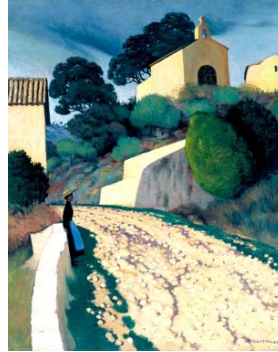

Les Passants (1896) CP

Felix Vallotton

(1856-1929)

Route (1922) Tate

La Visite (1899) Kunsthau Zürich

Intérieur (1904) Hermitage Museum

Le Bain Turc (1907) Musée d'Art et d'Histoire, Geneva

Femme en Chapeau Noir (1908) Hermitage Museum