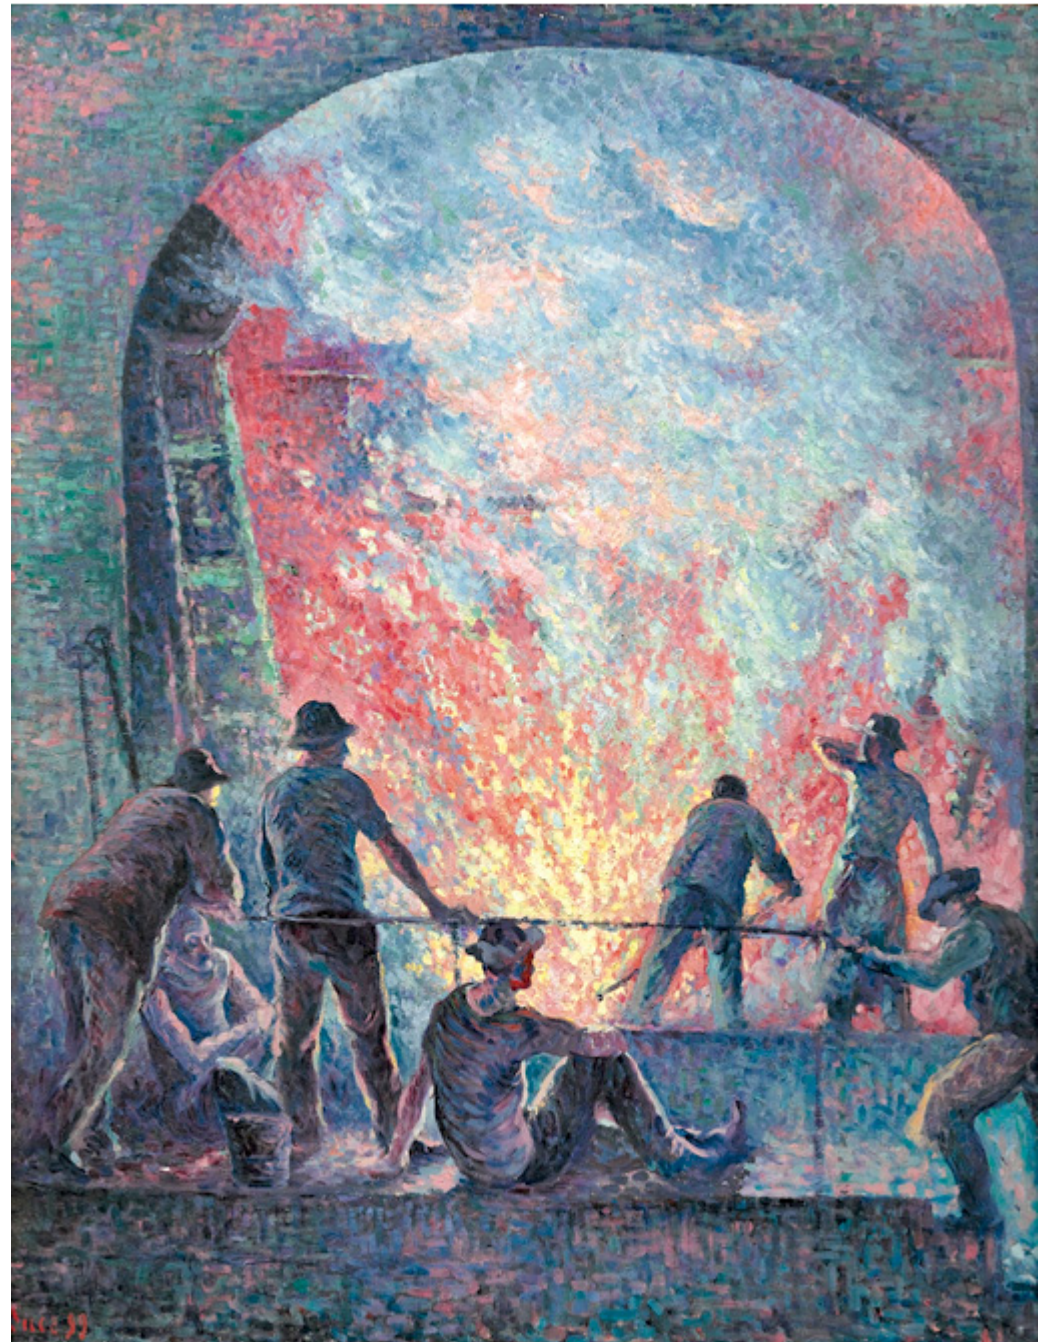

Paris, Rue Animée le Soir (1896) CP

Paris, Le Pont-Neuf et le Quai Conti (1896) CP

**Quayside by the Seine in Paris (1899) CP**

**The River Sambre in Charleroi (1896) Yale University Art Gallery**

**The Forge (1899) CP**