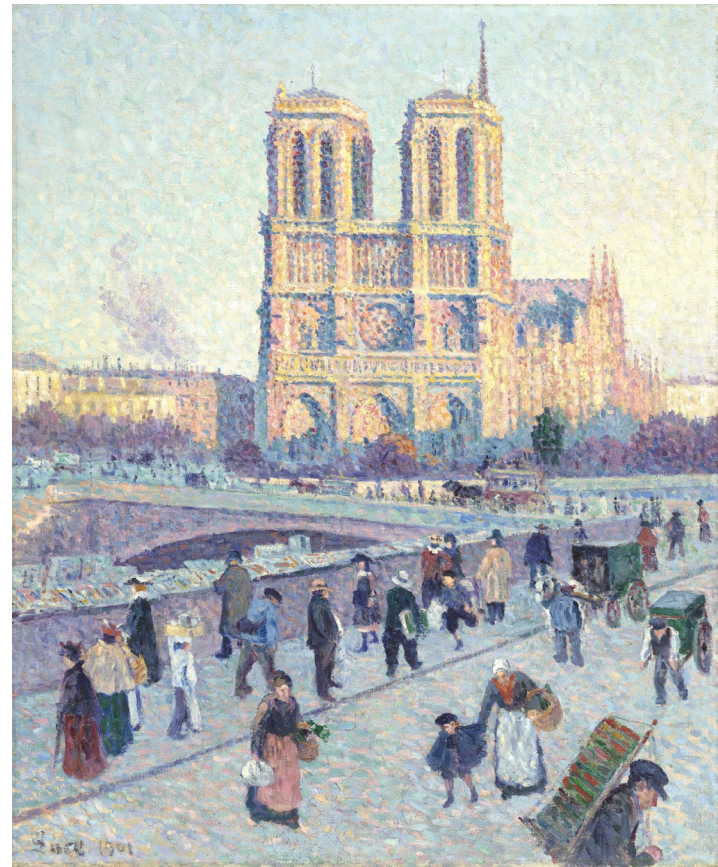

Paris, Rue Animée le Soir (1896) CP

Paris, Le Pont-Neuf et le Quai Conti (1896) CP

**Quayside by the Seine in Paris (1899) CP**

**The River Sambre in Charleroi (1896) Yale University Art Gallery**

**The Forge (1899) CP**

Notre-Dame de Paris (1900) CP

Il Quai Saint-Michel e Notre-Dame (1901) Musée d'Orsay

Les batteurs de pieux  
(c1902)  
Musée d'Orsay

**Bessy-sur-Cure, La Provende Des Poules (1907) CP**

**Les Patineurs (1907) CP**