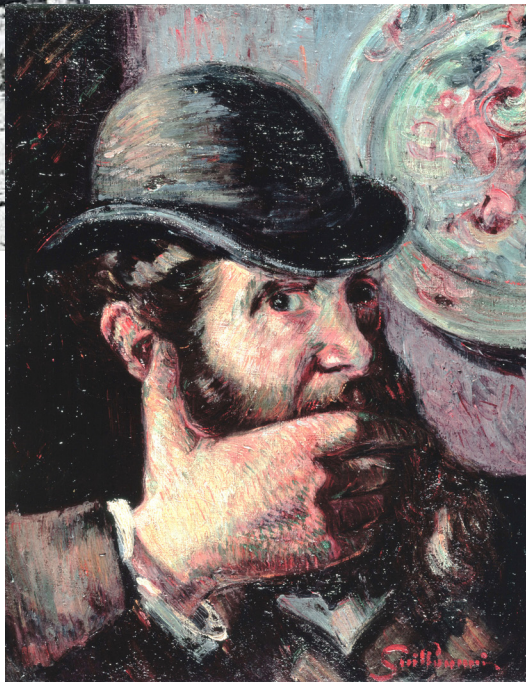

Armand Guillaumin

(1841-1927)

Compiled by Toon Senta

Impressionnistes à Auvers sur Oise en 1873
dont Camille Pissarro, Paul Cézanne et Armand Guillaumin

Cezanne: **Portrait of Guillaumin
with the Hanged Man** (1873)

Self-portrait (1890-95) Ohara Museum of Art

Selfportrait with Easel (1878)
Van Gogh Museum

Soleil Couchant à Ivry (1869/73) Musée d'Orsay

Pont Marie, Quai Sully (1878) CP

Doctor Martinez in the Studio (1878) CP