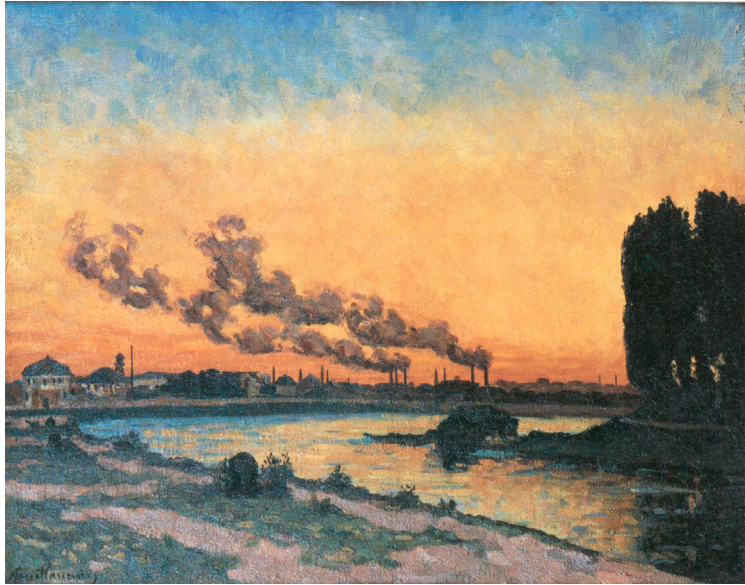

Armand Guillaumin

(1841-1927)

Compiled by Toon Senta

Impressionnistes à Auvers sur Oise en 1873
dont Camille Pissarro, Paul Cézanne et Armand Guillaumin

Cezanne: **Portrait of Guillaumin
with the Hanged Man** (1873)

Self-portrait (1890-95) Ohara Museum of Art

Selfportrait with Easel (1878)
Van Gogh Museum

Soleil Couchant à Ivry (1869/73) Musée d'Orsay

Pont Marie, Quai Sully (1878) CP

Doctor Martinez in the Studio (1878) CP