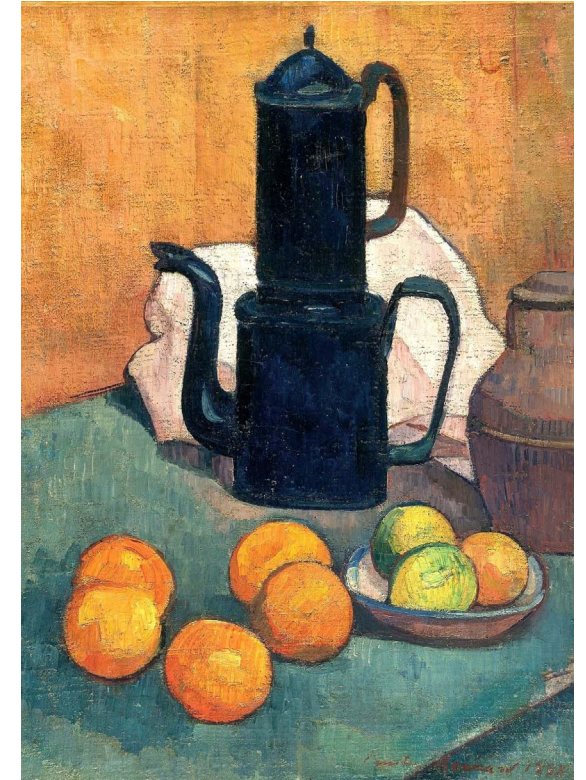

# Émile Bernard (1868-1941)

Jeune Bretonne à Pont-Aven (1886) CP

Cafetière Bleue (1888 Kunsthalle Bremen)

Récolteuses  
de  
sarrasin  
(1888) CP

Le Tabarin,  
Cafe Cabaret  
(1889) CP

Cour  
d'amour  
(1890) CP