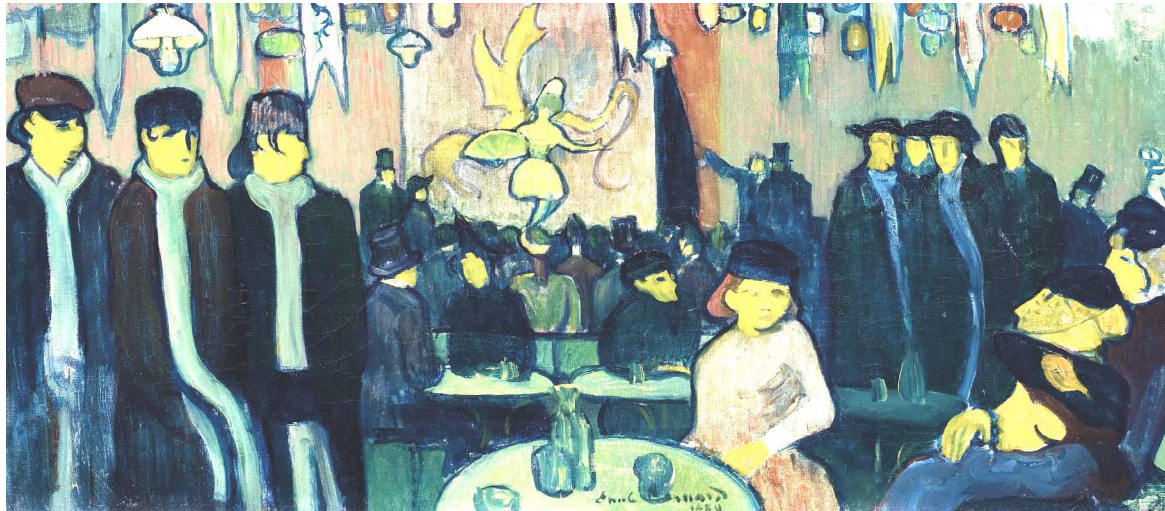

# Émile Bernard (1868-1941)

Jeune Bretonne à Pont-Aven (1886) CP

Cafetière Bleue (1888 Kunsthalle Bremen)

Récolteuses  
de  
sarrasin  
(1888) CP

Le Tabarin,  
Cafe Cabaret  
(1889) CP

Cour  
d'amour  
(1890) CP