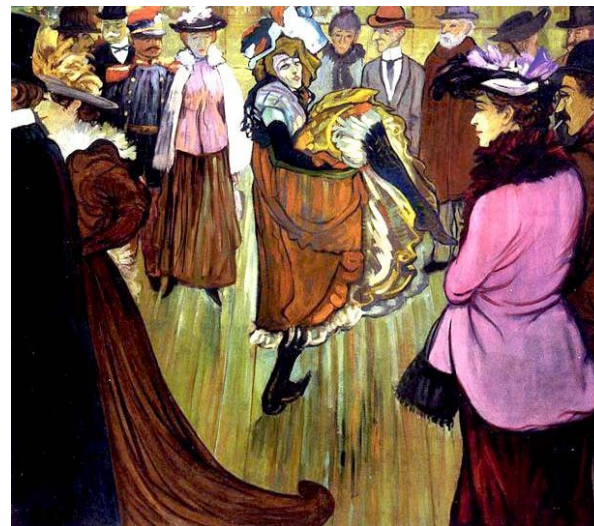

Louis Anquetin

L'Intérieur de Chez Bruant: (1861-1932)
Le Mirliton (1886-87) CP

Avenue de Clichy, Cinq Heures du Soir (1886-87)
Wadsworth Atheneum Museum of Art

Femme à sa Toilette (1889) CP

Femme aux Champs-Élysées la nuit (1889-93) Van Gogh Museum

Au Moulin Rouge (c1893) CP

Au foyer du théâtre (1892) CP