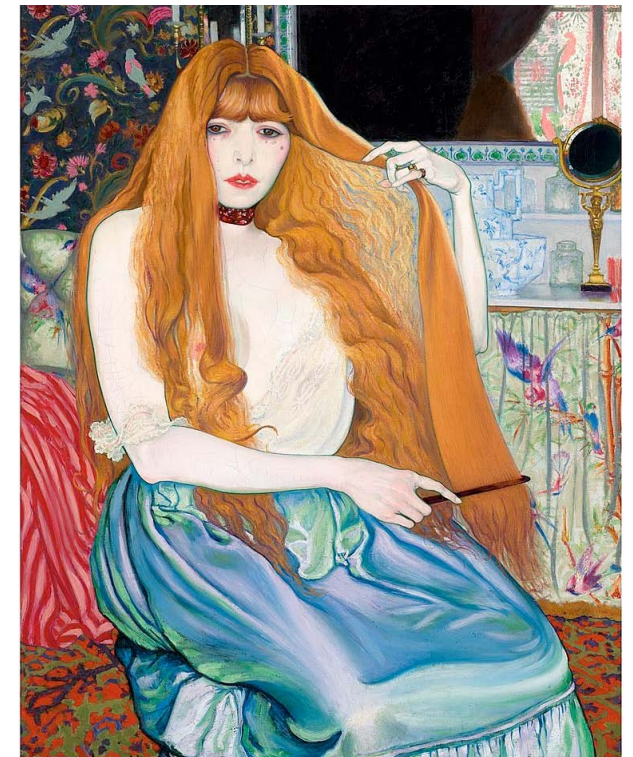

Louis Anquetin

L'Intérieur de Chez Bruant: (1861-1932)
Le Mirliton (1886-87) CP

Avenue de Clichy, Cinq Heures du Soir (1886-87)
Wadsworth Atheneum Museum of Art

Femme à sa Toilette (1889) CP

Femme aux Champs-Élysées la nuit (1889-93) Van Gogh Museum

Au Moulin Rouge (c1893) CP

Au foyer du théâtre (1892) CP