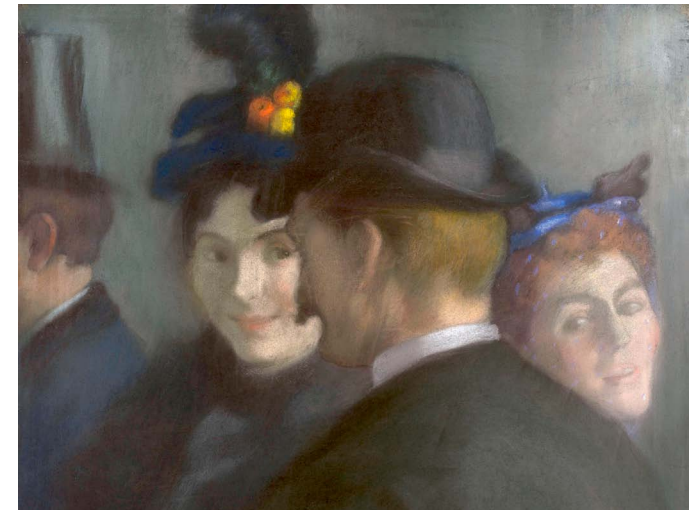

Louis Anquetin

L'Intérieur de Chez Bruant: (1861-1932)
Le Mirliton (1886-87) CP

Avenue de Clichy, Cinq Heures du Soir (1886-87)
Wadsworth Atheneum Museum of Art

Femme à sa Toilette (1889) CP

Femme aux Champs-Élysées la nuit (1889-93) Van Gogh Museum

Au Moulin Rouge (c1893) CP

Au foyer du théâtre (1892) CP