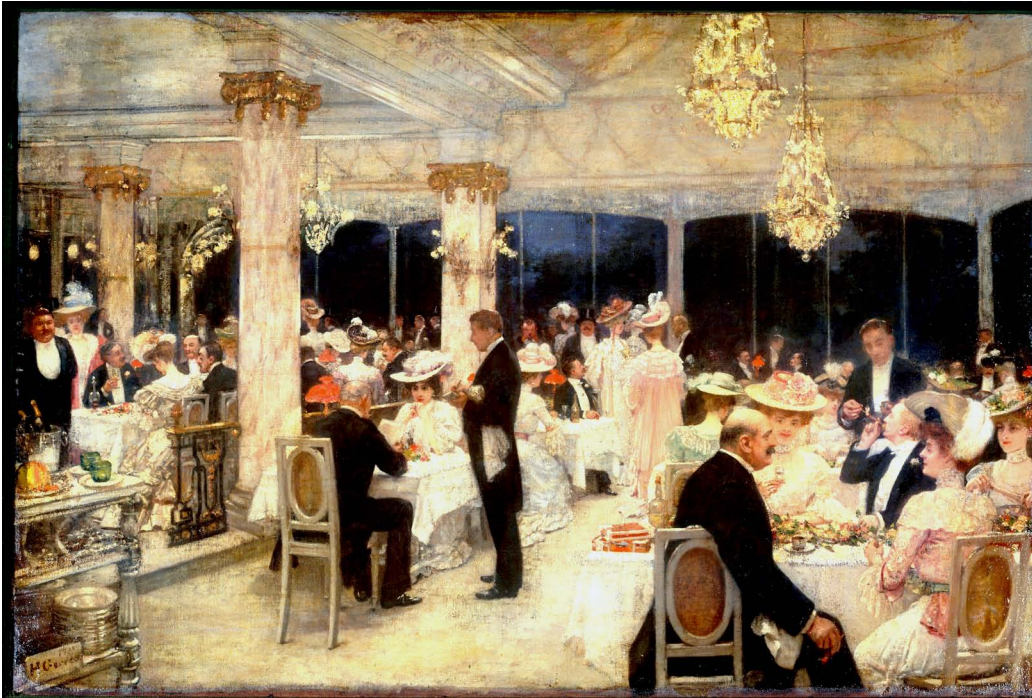

# Henri Gervex (1852-1929)

**Grand Prix evening at the Armenonville Pavilion (1905)** Musée Carnavalet

**An Evening at Pré Catelan (c1909)**  
Musée Carnavalet

**Island of Puteaux (c1907)** Musée Carnavalet

**Madame de Lorgeril (1902)**

**Rolla (1878)** Musée des Beaux-Arts  
de Bordeaux