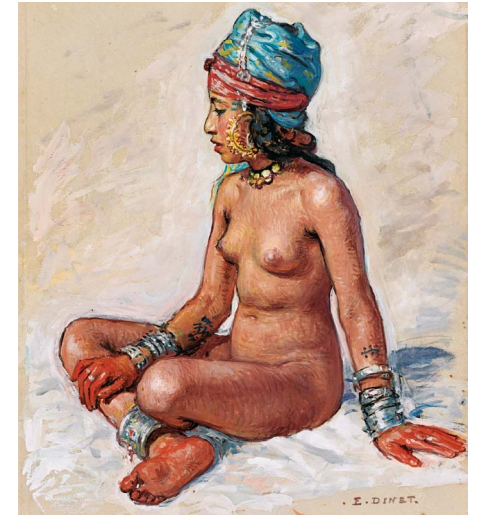

Baigneuse
dans la
palmeraie
(1916) CP

Dance
de Nuit
(1891) CP

Sur les terrasses.
Clair de lune à
Laghouat (1908)
Museum of Fine
Arts of Reims

Esclave d'amour
(1900)
Musée d'Orsay

Nasreddine Dinét (1861-1929)

Satan's Messenger (1908) Museo Nacional de Bellas Artes