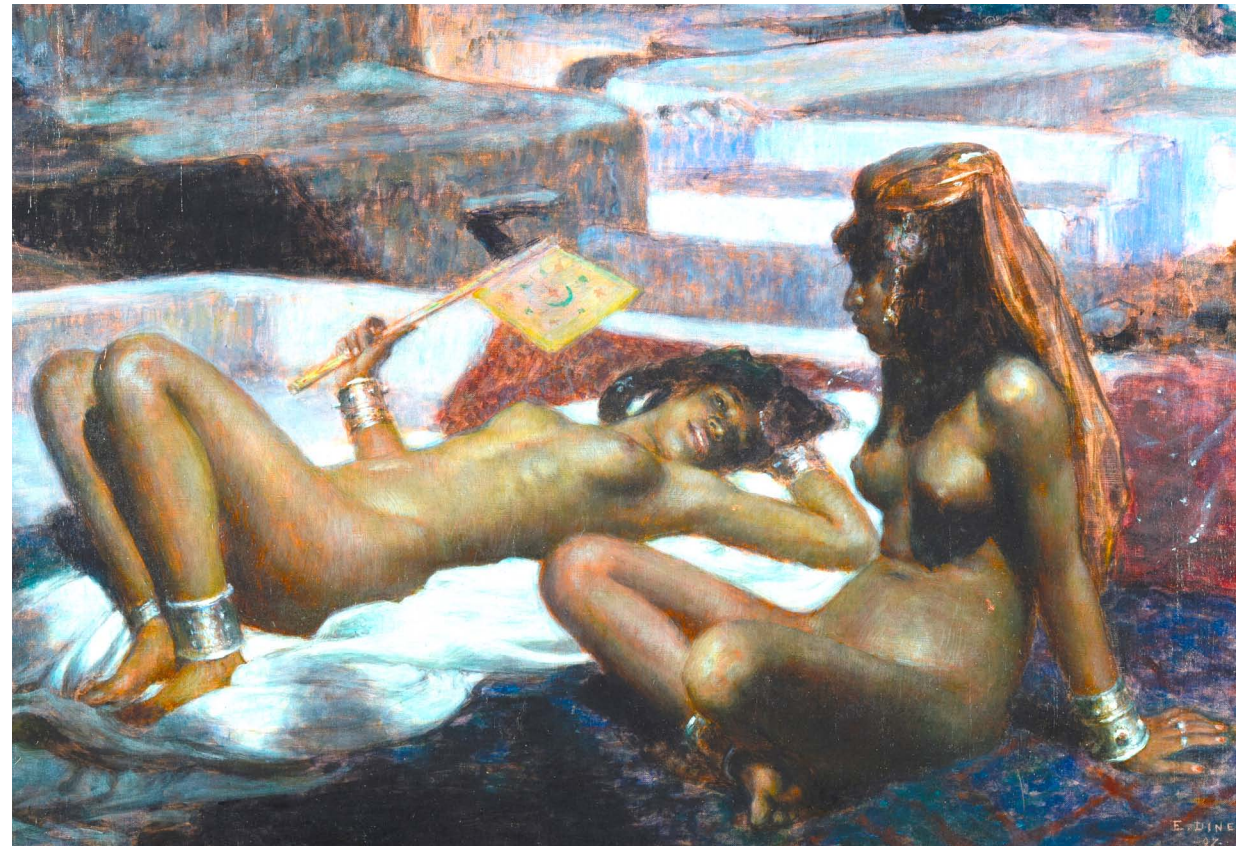

Baigneuse
dans la
palmeraie
(1916) CP

Dance
de Nuit
(1891) CP

Sur les terrasses.
Clair de lune à
Laghouat (1908)
Museum of Fine
Arts of Reims

Esclave d'amour
(1900)
Musée d'Orsay

Nasreddine Dinét (1861-1929)

Satan's Messenger (1908) Museo Nacional de Bellas Artes