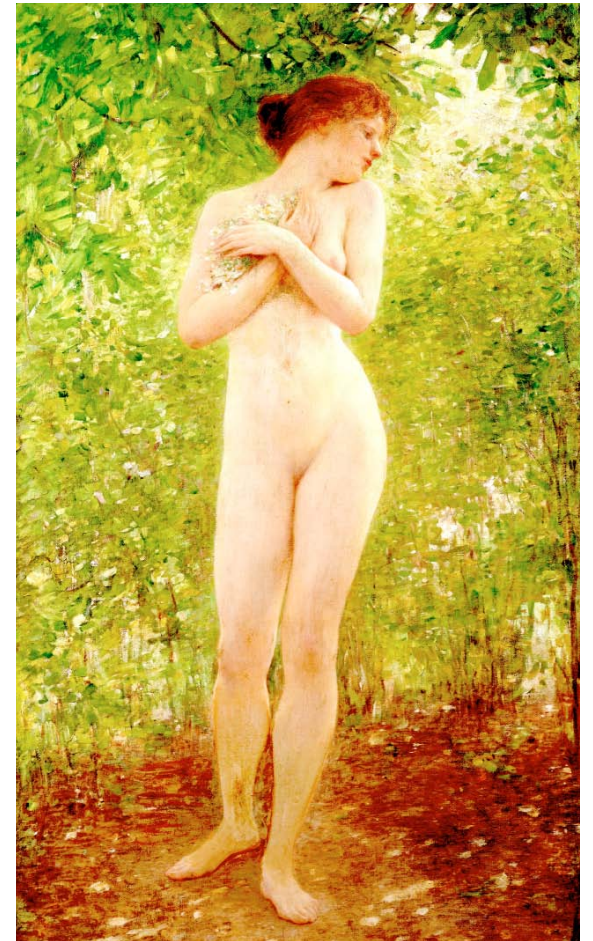

# Raphaël Collin

(1850–1916)

**Theodore Deck**  
**Plate** (c1880)  
Indianapolis MoA

**Femme nue dans  
la forêt** (??) CP

**Student of Bouguereau**

**Dormir**  
(??) CP

**Cabanel's  
atelier  
Académie  
Colarossi  
Japanese  
Connection**

**Femme se baignant** (??)  
Museu Nacional de Belas Artes