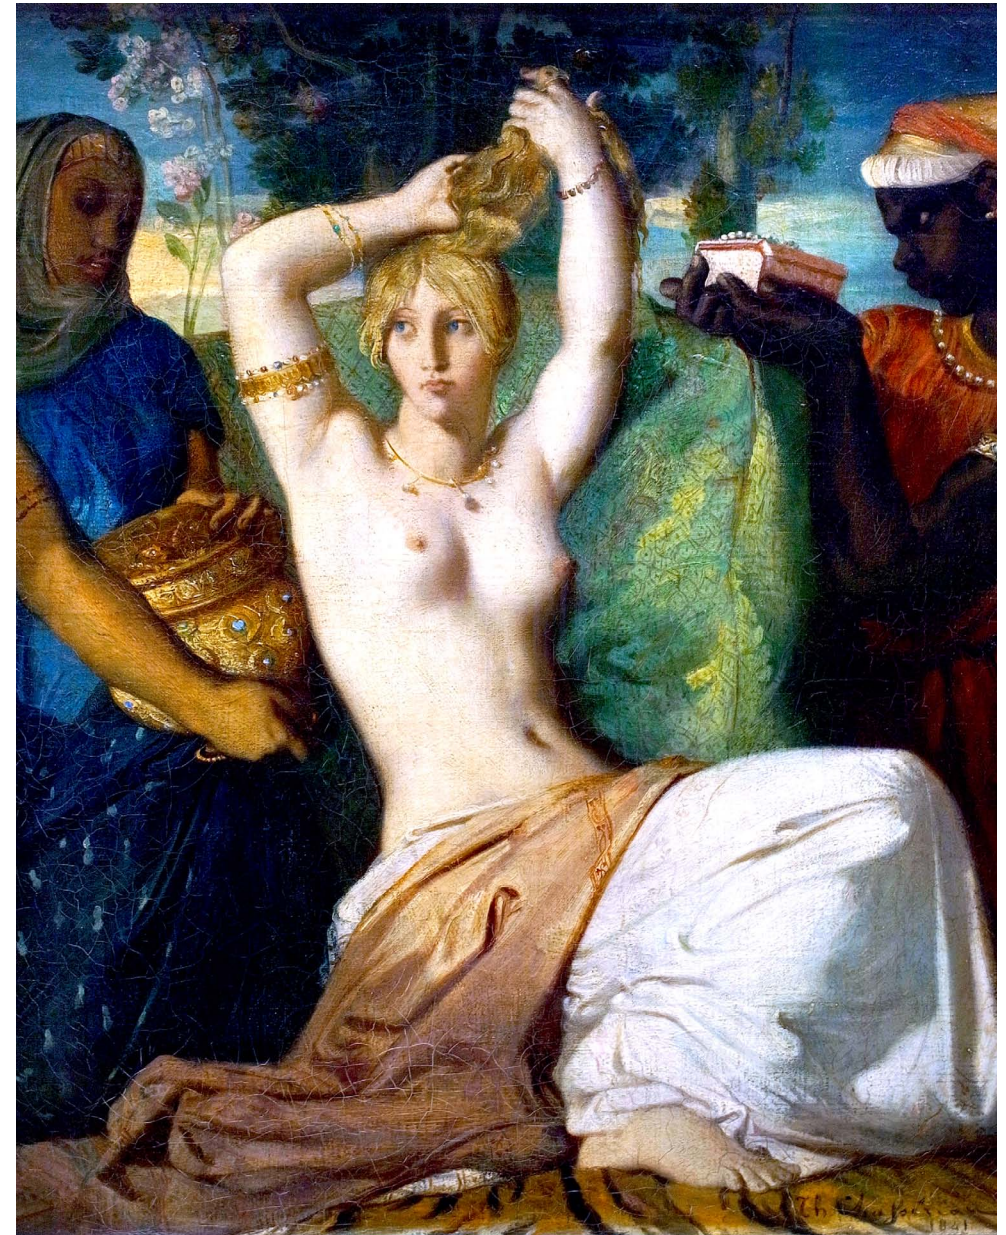

**Orientalist**  
**Interior: Nue a la Harem**  
(c1850)  
Musée d'Orsay

**Femme mauresque**  
**sortant du bain**  
(1854)  
Musée des Beaux-Arts de Strasbourg

**Suzanne au bain**  
(1839) Louvre

**Odalisque couchée**  
1853) CP

# **Théodore Chasseriau** (1856–1929)

**Esther se parant pour être présentée au roi Assuerus**  
(1841) Louvre Museum