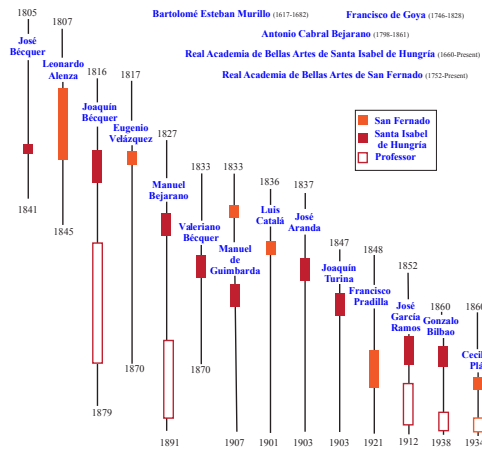

**Ricardo de Madrazo y Garreta (1852-1917)**

Compiled by Toon Senta

# Portuguese Naturalists

**Rafael Bordalo Pinheiro (1848-1614)**  
**António Carvalho de Silva Porto (1850-1893)**  
**José Malhoa (1855-1933)**  
**José Júlio de Sousa Pinto (1856-1939)**  
**Columbano Bordalo Pinheiro (1857-1929)**  
**João Vaz (1859-1931)**

The Group of Leão (Columbano Pinheiro 1898) Chiado Museum

**Veloso Salgado (1864-1945)**  
**Aurélia de Sousa (1866-1922)**

Compiled by Toon Senta

## Costumbrismo (c1830-1930) Seville Madrid

Compiled by Toon Senta